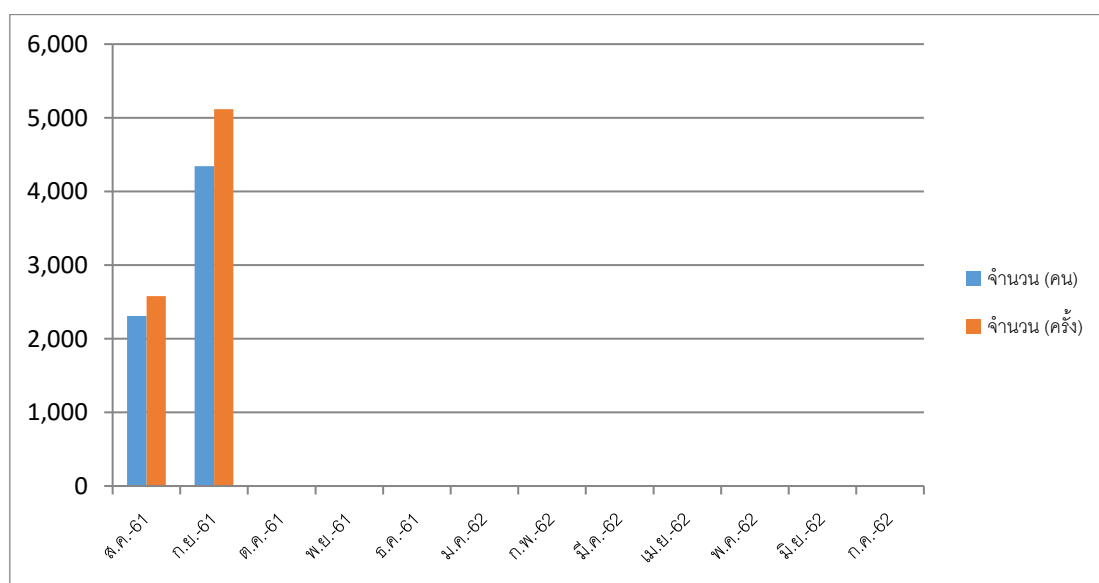

จำนวนผู้เข้าใช้สำนักหอสมุด วิทยาเขตพัทลุง
ประจำปีการศึกษา 2561

เดือน	จำนวน (คน)	จำนวน (ครั้ง)
สิงหาคม 2561	2,307	2,578
กันยายน 2561	4,341	5,115
ตุลาคม 2561		
พฤศจิกายน 2561		
ธันวาคม 2561		
มกราคม 2562		
กุมภาพันธ์ 2562		
มีนาคม 2562		
เมษายน 2562		
พฤษภาคม 2562		
มิถุนายน 2562		
กรกฎาคม 2562		
รวม	6,648	7,693