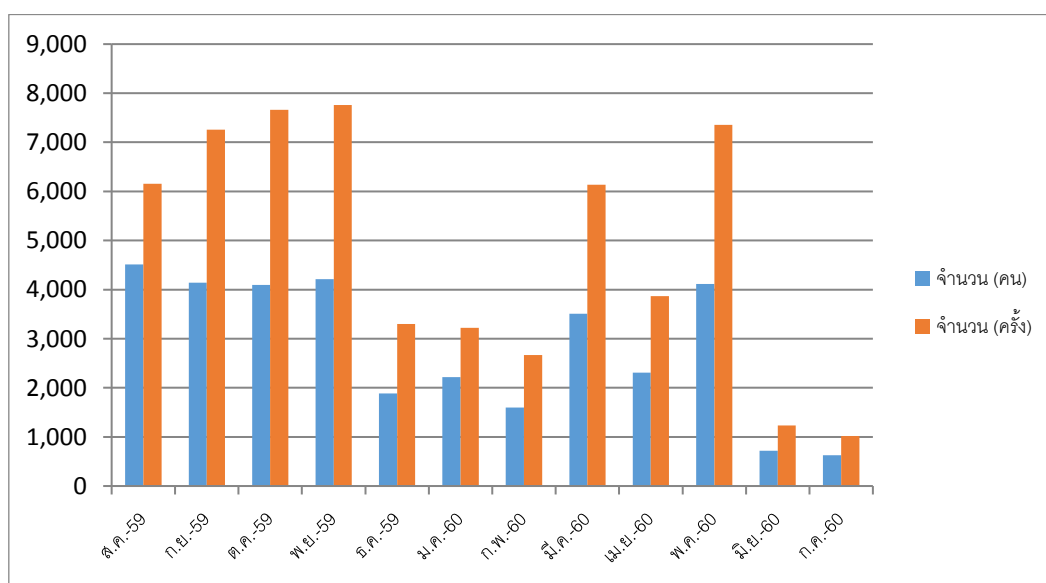

จำนวนผู้ใช้สำนักหอสมุด วิทยาเขตพัทลุง  
ประจำปีการศึกษา 2559

เดือน	จำนวน (คน)	จำนวน (ครั้ง)
สิงหาคม 2559	4,512	6,158
กันยายน 2559	4,142	7,257
ตุลาคม 2559	4,098	7,660
พฤศจิกายน 2559	4,211	7,757
ธันวาคม 2559	1,888	3,300
มกราคม 2560	2,220	3,220
กุมภาพันธ์ 2560	1,597	2,666
มีนาคม 2560	3,506	6,139
เมษายน 2560	2,309	3,869
พฤษภาคม 2560	4,113	7,356
มิถุนายน 2560	718	1,233
กรกฎาคม 2560	628	1,018
<b>รวม</b>	<b>33,942</b>	<b>57,633</b>