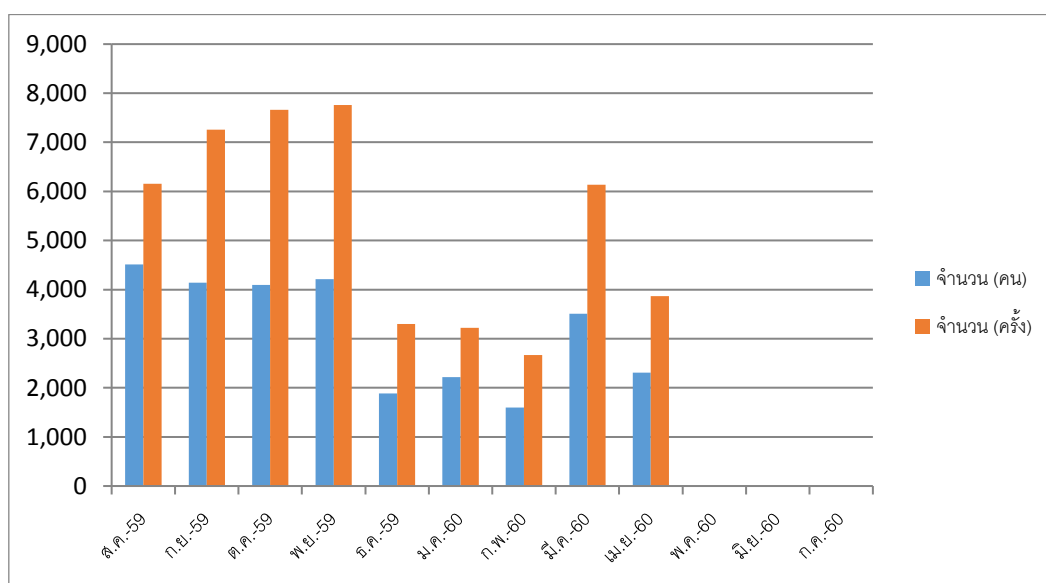

จำนวนผู้ใช้สำนักหอสมุด วิทยาเขตพัทลุง
ประจำปีการศึกษา 2559

| เดือน | จำนวน (คน) | จำนวน (ครั้ง) |
|-----------------|---------------|---------------|
| สิงหาคม 2559 | 4,512 | 6,158 |
| กันยายน 2559 | 4,142 | 7,257 |
| ตุลาคม 2559 | 4,098 | 7,660 |
| พฤศจิกายน 2559 | 4,211 | 7,757 |
| ธันวาคม 2559 | 1,888 | 3,300 |
| มกราคม 2560 | 2,220 | 3,220 |
| กุมภาพันธ์ 2560 | 1,597 | 2,666 |
| มีนาคม 2560 | 3,506 | 6,139 |
| เมษายน 2560 | 2,309 | 3,869 |
| พฤษภาคม 2560 | | |
| มิถุนายน 2560 | | |
| กรกฎาคม 2560 | | |
| รวม | 28,483 | 48,026 |