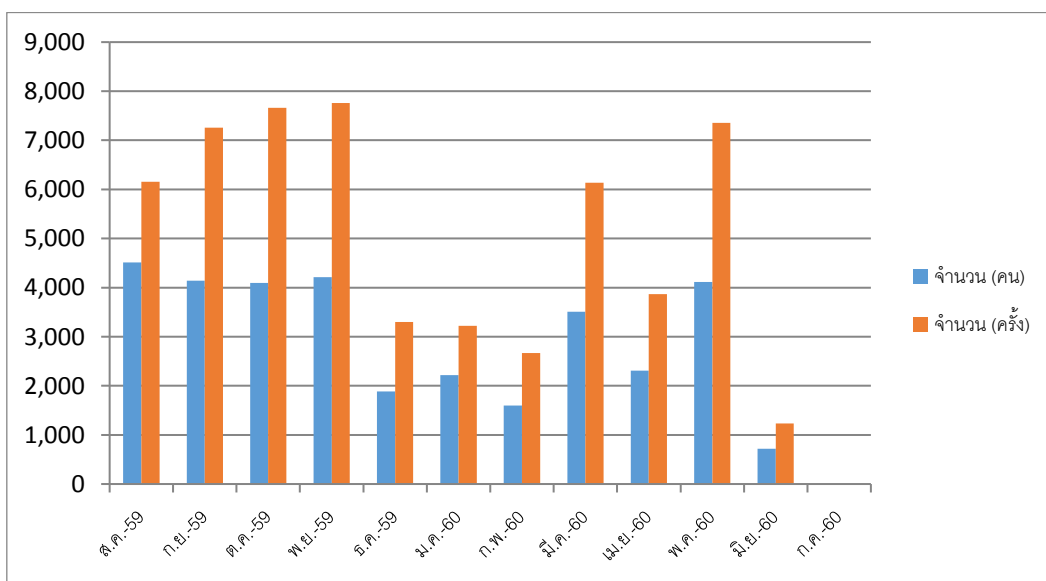

จำนวนผู้ใช้สำนักหอสมุด วิทยาเขตพัทลุง
ประจำปีการศึกษา 2559

เดือน	จำนวน (คน)	จำนวน (ครั้ง)
สิงหาคม 2559	4,512	6,158
กันยายน 2559	4,142	7,257
ตุลาคม 2559	4,098	7,660
พฤศจิกายน 2559	4,211	7,757
ธันวาคม 2559	1,888	3,300
มกราคม 2560	2,220	3,220
กุมภาพันธ์ 2560	1,597	2,666
มีนาคม 2560	3,506	6,139
เมษายน 2560	2,309	3,869
พฤษภาคม 2560	4,113	7,356
มิถุนายน 2560	718	1,233
กรกฎาคม 2560		
รวม	33,314	56,615