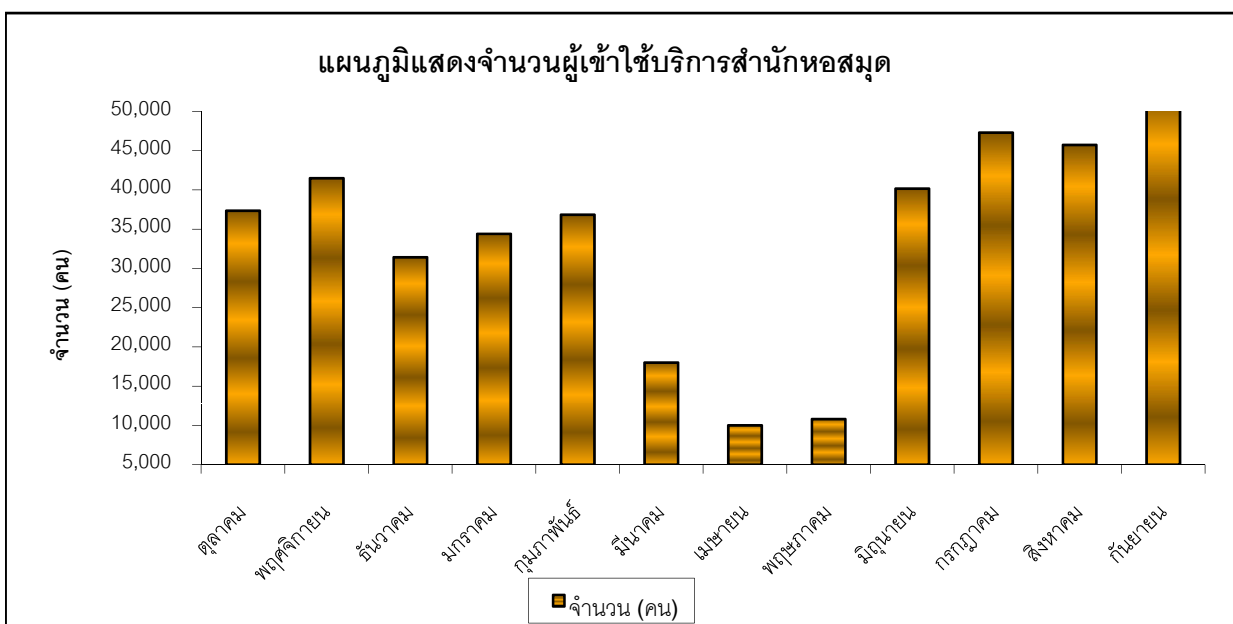

จำนวนผู้เข้าใช้บริการสำนักหอสมุด  
ประจำปีงบประมาณ พ.ศ. 2552

เดือน	จำนวน (คน)
ตุลาคม	37,362
พฤศจิกายน	41,497
ธันวาคม	31,432
มกราคม	34,411
กุมภาพันธ์	36,843
มีนาคม	18,017
เมษายน	10,024
พฤษภาคม	10,809
มิถุนายน	40,169
กรกฎาคม	47,312
สิงหาคม	45,736
กันยายน	51,927
รวม	405,539

แผนภูมิแสดงจำนวนผู้เข้าใช้บริการสำนักหอสมุด